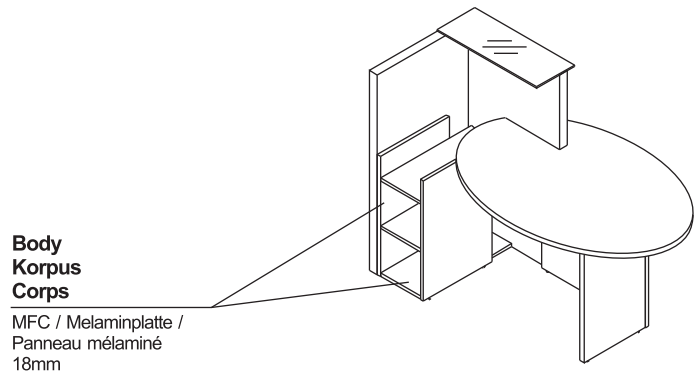

## DIMENSIONS / ABMESSUNGEN / DIMENSIONS

PRODUCT ILLUSTRATION / PRODUKTANSICHT UND SKIZZE / VUE DE PRODUIT	DIMENSIONS / ABMESSUNGEN [mm]			INDEX SYMBOL						COMMENTS / BEMERKUNGEN / REMARQUES
	WIDTH / BREITE / LARGEUR	DEPTH / TIEFE / PROFONDEUR	HEIGHT / HÖHE / HAUTEUR			kg	m3	pcs		

**OVO RECEPTION DESK / EMPFANGSTHEKE OVO / BANQUE OVO**

	1550	870	1150	<b>LOP10</b>		88.8	0.240	3		
	1550	870	1150	<b>LOL10</b>		88.5	0.236	3		

DESCRIPTION / LEGENDE / LÉGENDE:

net weight / Nettogewicht / poids net