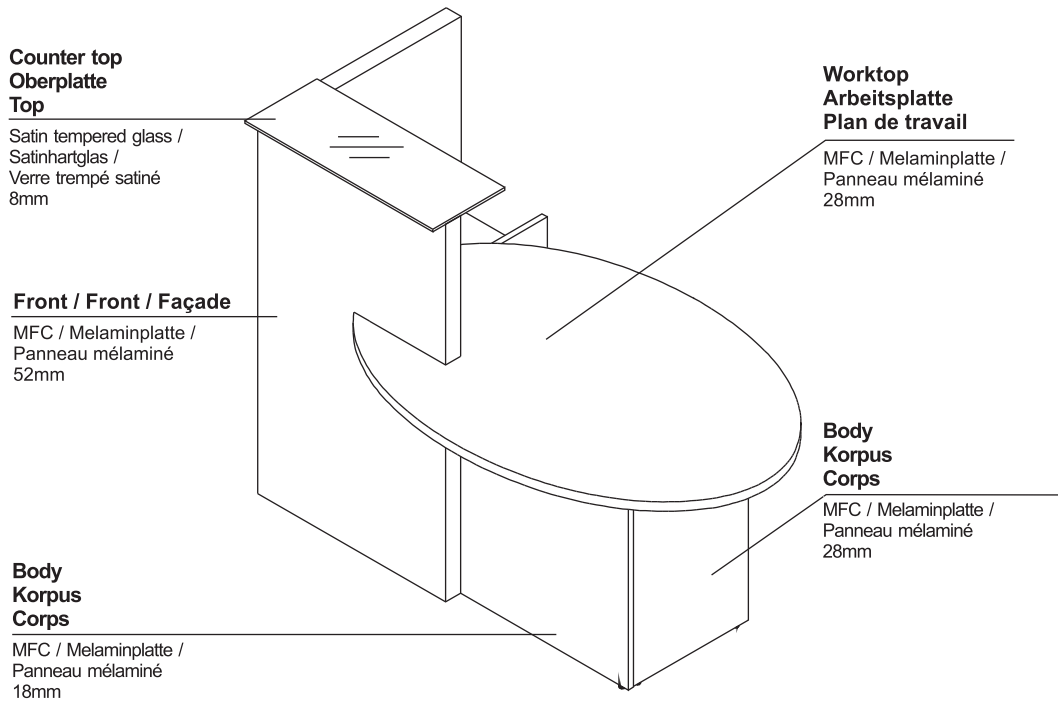

## TECHNICAL SPECIFICATION / TECHNISCHE BESCHREIBUNG / DESCRIPTION TECHNIQUE

## DIMENSIONS / ABMESSUNGEN / DIMENSIONS

PRODUCT ILLUSTRATION / PRODUKTANSICHT UND SKIZZE / VUE DE PRODUIT	DIMENSIONS / ABMESSUNGEN [mm]			INDEX SYMBOL						COMMENTS / BEMERKUNGEN / REMARQUES
	WIDTH / BREITE / LARGEUR	DEPTH / TIEFE / PROFONDEUR	HEIGHT / HÖHE / HAUTEUR			kg	m3	pcs		

**OVO RECEPTION DESK / EMPFANGSTHEKE OVO / BANQUE OVO**

	1550	870	1150	<b>LOP10</b>		88.8	0.240	3		
	1550	870	1150	<b>LOL10</b>		88.5	0.236	3		

DESCRIPTION / LEGENDE / LÉGENDE:

net weight / Nettogewicht / poids net