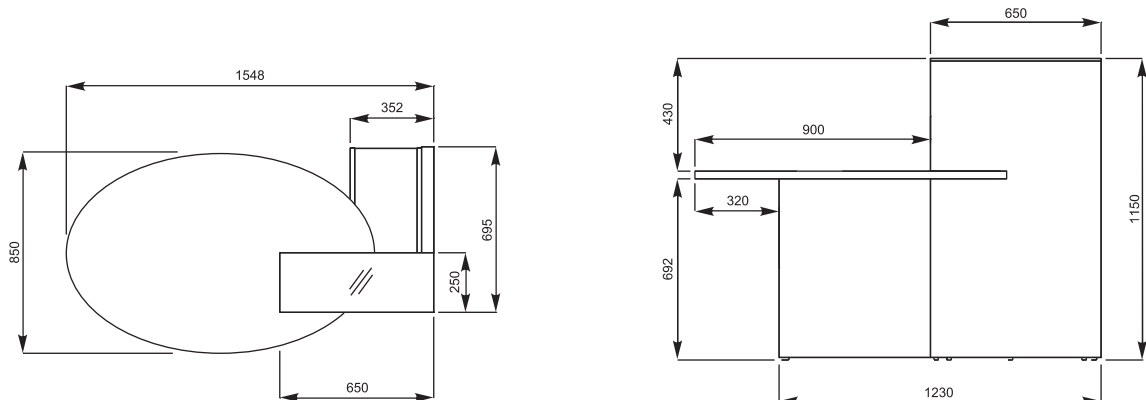

## DIMENSIONS / ABMESSUNGEN / DIMENSIONS

PRODUCT ILLUSTRATION / PRODUKTANSICHT UND SKIZZE / VUE DE PRODUIT	DIMENSIONS / ABMESSUNGEN [mm]			INDEX SYMBOL						COMMENTS / BEMERKUNGEN / REMARQUES
	WIDTH / BREITE / LARGEUR	DEPTH / TIEFE / PROFONDEUR	HEIGHT / HÖHE / HAUTEUR			kg	m3	pcs		

**OVO RECEPTION DESK / EMPFANGSTHEKE OVO / BANQUE OVO**

	1550	870	1150	<b>LOP10</b>		88.8	0.240	3		
	1550	870	1150	<b>LOL10</b>		88.5	0.236	3		

DESCRIPTION / LEGENDE / LÉGENDE:

net weight / Nettogewicht / poids net