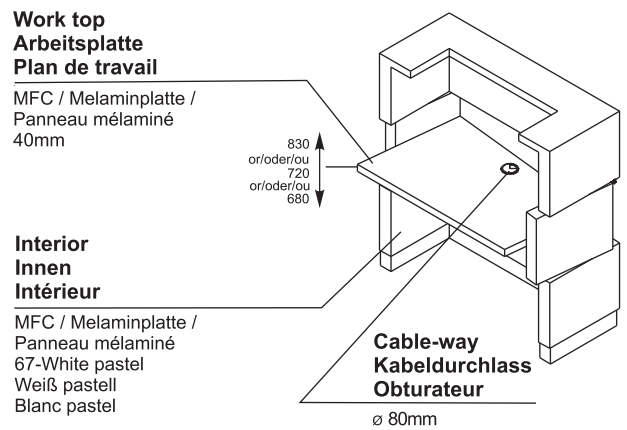

TECHNICAL SPECIFICATION / TECHNISCHE BESCHREIBUNG / DESCRIPTION TECHNIQUE

maximum load wheels 120kg. maximum load foot 200kg.
a set of 4 pieces as an option at extra cost of 180€

maximale Belastung von Rollen 120kg. maximale Belastung von Füßchen 200kg.
Im Satz 4 St. als Option mit Aufpreis 180€

charge max. de roulette 120kg. charge max. de vérins de réglage 200kg.
kit de 4 pcs. en option avec un supplément de prix 180€

DIMENSIONS / ABMESSUNGEN / DIMENSIONS

FINISHES / FARBEN / FINITIONS

67-WHITE PASTEL
WEISS PASTELL
BLANC PASTEL

26-ALUMINUM SATINATO
ALUMINIUM SATINATO
ALUMINIUM SATINE

PRODUCT ILLUSTRATION / PRODUKTANSICHT UND SKIZZE / VUE DE PRODUIT	DIMENSIONS / ABMESSUNGEN [mm]			INDEX SYMBOL						COMMENTS / BEMERKUNGEN / REMARQUES
	WIDTH / BREITE / LARGEUR	DEPTH / TIEFE / PROFONDEUR	HEIGHT / HÖHE / HAUTEUR			kg	m3	pcs		