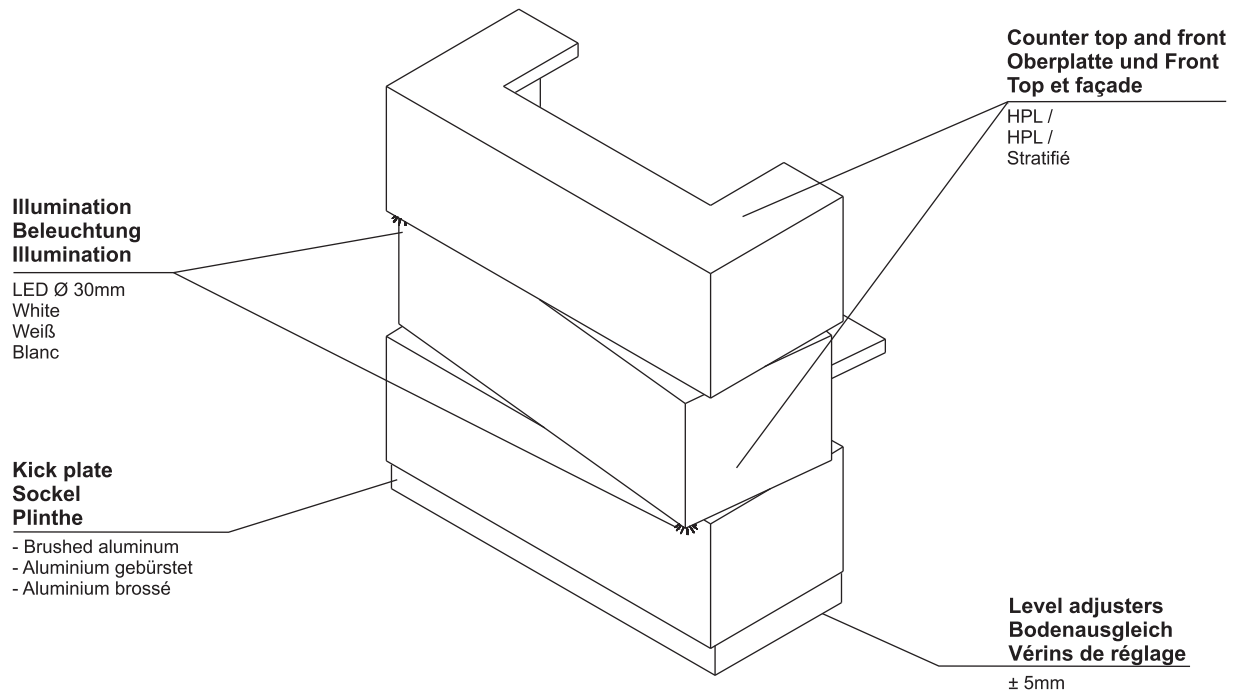

TECHNICAL SPECIFICATION / TECHNISCHE BESCHREIBUNG / DESCRIPTION TECHNIQUE

maximum load wheels 120kg. maximum load foot 200kg.
a set of 4 pieces as an option at extra cost of 180€

maximale Belastung von Rollen 120kg. maximale Belastung von Füßchen 200kg.
Im Satz 4 St. als Option mit Aufpreis 180€

charge max. de roulette 120kg. charge max. de vérins de réglage 200kg.
kit de 4 pcs. en option avec un supplément de prix 180€

DIMENSIONS / ABMESSUNGEN / DIMENSIONS

FINISHES / FARBEN / FINITIONS

67-WHITE PASTEL
WEISS PASTELL
BLANC PASTEL