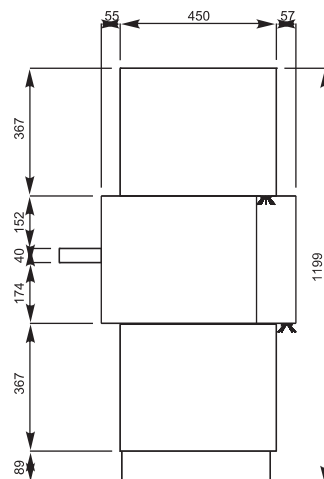

TECHNICAL SPECIFICATION / TECHNISCHE BESCHREIBUNG / DESCRIPTION TECHNIQUE

maximum load wheels 120kg. maximum load foot 200kg.
a set of 4 pieces as an option at extra cost of 180€

maximale Belastung von Rollen 120kg. maximale Belastung von Füßchen 200kg.
Im Satz 4 St. als Option mit Aufpreis 180€

charge max. de roulette 120kg. charge max. de vérins de réglage 200kg.
kit de 4 pcs. en option avec un supplément de prix 180€

DIMENSIONS / ABMESSUNGEN / DIMENSIONS

FINISHES / FARBEN / FINITIONS

67-WHITE PASTEL
WEISS PASTELL
BLANC PASTEL

26-ALUMINUM SATINATO
ALUMINIUM SATINATO
ALUMINIUM SATINE

PRODUCT ILLUSTRATION / PRODUKTANSICHT UND SKIZZE / VUE DE PRODUIT	DIMENSIONS / ABMESSUNGEN [mm]			INDEX SYMBOL						COMMENTS / BEMERKUNGEN / REMARQUES
	WIDTH / BREITE / LARGEUR	DEPTH / TIEFE / PROFONDEUR	HEIGHT / HÖHE / HAUTEUR			kg	m3	pcs		