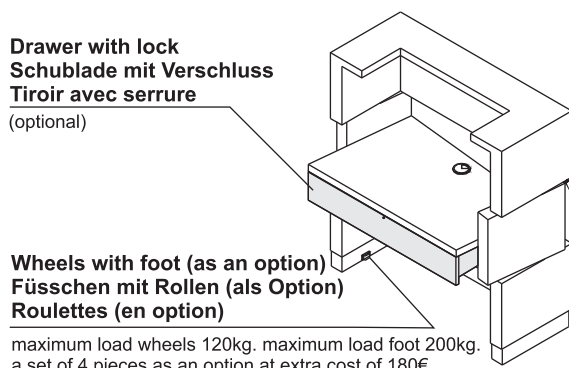

TECHNICAL SPECIFICATION / TECHNISCHE BESCHREIBUNG / DESCRIPTION TECHNIQUE

maximum load wheels 120kg. maximum load foot 200kg.
a set of 4 pieces as an option at extra cost of 180€

maximale Belastung von Rollen 120kg. maximale Belastung von Füßchen 200kg.
Im Satz 4 St. als Option mit Aufpreis 180€

charge max. de roulette 120kg. charge max. de vérins de réglage 200kg.
kit de 4 pcs. en option avec un supplément de prix 180€

DIMENSIONS / ABMESSUNGEN / DIMENSIONS

FINISHES / FARBEN / FINITIONS

67-WHITE PASTEL
WEISS PASTELL
BLANC PASTEL

26-ALUMINUM SATINATO
ALUMINIUM SATINATO
ALUMINIUM SATINE

PRODUCT ILLUSTRATION / PRODUKTANSICHT UND SKIZZE / VUE DE PRODUIT	DIMENSIONS / ABMESSUNGEN [mm]			INDEX SYMBOL						COMMENTS / BEMERKUNGEN / REMARQUES
	WIDTH / BREITE / LARGEUR	DEPTH / TIEFE / PROFONDEUR	HEIGHT / HÖHE / HAUTEUR			kg	m3	pcs		