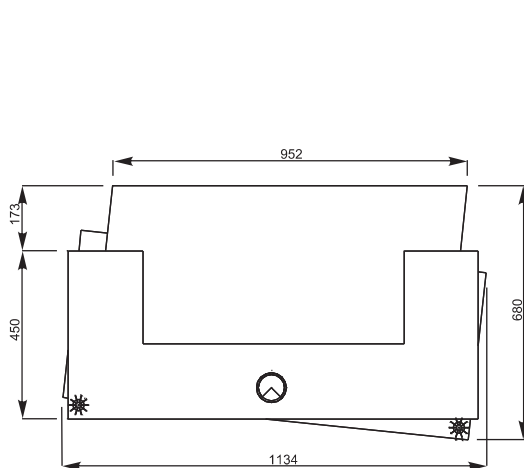

TECHNICAL SPECIFICATION / TECHNISCHE BESCHREIBUNG / DESCRIPTION TECHNIQUE

maximum load wheels 120kg. maximum load foot 200kg.
a set of 4 pieces as an option at extra cost of 180€

maximale Belastung von Rollen 120kg. maximale Belastung von Füßchen 200kg.
Im Satz 4 St. als Option mit Aufpreis 180€

charge max. de roulette 120kg. charge max. de vérins de réglage 200kg.
kit de 4 pcs. en option avec un supplément de prix 180€

DIMENSIONS / ABMESSUNGEN / DIMENSIONS

FINISHES / FARBEN / FINITIONS

67-WHITE PASTEL
WEISS PASTELL
BLANC PASTEL

26-ALUMINUM SATINATO
ALUMINIUM SATINATO
ALUMINIUM SATINE

PRODUCT ILLUSTRATION / PRODUKTANSICHT UND SKIZZE / VUE DE PRODUIT	DIMENSIONS / ABMESSUNGEN [mm]			INDEX SYMBOL						COMMENTS / BEMERKUNGEN / REMARQUES
	WIDTH / BREITE / LARGEUR	DEPTH / TIEFE / PROFONDEUR	HEIGHT / HÖHE / HAUTEUR			kg	m3	pcs		

ZEN RECEPTION DESK / EMPFANGSTHEKE ZEN / BANQUE ZEN

	1135	680	1200	LZE10		100.0	0.898	1		
	948	493	160	LZS01		13.0	0.090	1		

DESCRIPTION / LEGENDE / LÉGENDE:

 net weight / Nettogewicht / poids net

 volume / Volumen / le volume